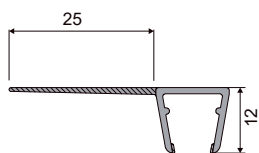

15.0224.800 Профиль уплотнительный

Длина	Толщина стекла	Цвет
2500 мм	6-8 мм	Прозрачный (800)

15.0225.800 Профиль уплотнительный

Длина	Толщина стекла	Цвет
2500 мм	6-8 мм	Прозрачный (800)

15.0330.800 Профиль уплотнительный

Длина	Толщина стекла	Цвет
2500 мм	8-10 мм	Прозрачный (800)

15.0331.800 Профиль уплотнительный, длина язычка 10 мм

Длина	Толщина стекла	Цвет
2500 мм	8-10 мм	Прозрачный (800)

15.0332.800 Профиль уплотнительный, длина язычка 11 мм

Длина	Толщина стекла	Цвет
2500 мм	8-10 мм	Прозрачный (800)

15.0333.800 Профиль уплотнительный, длина язычка 20 мм

Длина	Толщина стекла	Цвет
2500 мм	8-10 мм	Прозрачный (800)

15.0334.800 Профиль уплотнительный, длина язычка 25 мм

Длина	Толщина стекла	Цвет
2500 мм	8-10 мм	Прозрачный (800)

15.0336.800 Профиль уплотнительный мм, наклеивается на кромку стекла.

Длина	Толщина стекла	Цвет
3500 мм	8-10 мм	Прозрачный (800)

15.1304.800 Уплотнитель магнитный на стекло, пара, 90°/180°