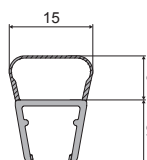

выбрать сечение, подходящее именно к вашей конструкции.

В конструкции магнитных уплотнителей используются магниты различной полярности (би- и триполярные). Продукция соответствует директивам, ограничивающим содержание вредных веществ. Магнитные уплотнители предназначены для стекол толщиной от 6 до 12 мм и поставляются хлыстами по 2500 мм и 3500 мм.

15.0333.806 Профиль уплотнительный, длина язычка 20 мм

Длина	Толщина стекла	Цвет
2500 мм	8-10 мм	Черный (806)

15.1304.806 Комплект уплотнителей магнитных, 90/180 град

Длина	Толщина стекла	Цвет
2500 мм	8-10 мм	Черный (806)

15.0330.806 Профиль уплотнительный

Длина	Толщина стекла	Цвет
2500 мм	8-10 мм	Черный (806)

15.0331.806 Профиль уплотнительный, длина язычка 10 мм

Длина	Толщина стекла	Цвет
2500 мм	8-10 мм	Черный (806)

15.0332.806 Профиль уплотнительный, длина язычка 11 мм