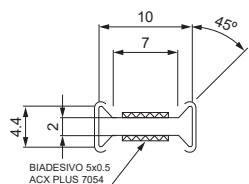

Длина	Толщина стекла	Цвет
2500 мм	8-10 мм	Прозрачный (800)

15.0333.800 Профиль уплотнительный, длина язычка 20 мм

Длина	Толщина стекла	Цвет
2500 мм	8-10 мм	Прозрачный (800)

15.0334.800 Профиль уплотнительный, длина язычка 25 мм

Длина	Толщина стекла	Цвет
2500 мм	8-10 мм	Прозрачный (800)

15.0336.800 Профиль уплотнительный мм, наклеивается на кромку стекла.

Длина	Толщина стекла	Цвет
3500 мм	8-10 мм	Прозрачный (800)

15.1304.800 Уплотнитель магнитный на стекло, пара, 90°/180°

Длина	Толщина стекла	Цвет
2500 мм	8-10 мм	Прозрачный (800)

16.5100.800 Профиль пластиковый межстекольный

Длина	Толщина стекла	Цвет
3500 мм	10 мм	Прозрачный (800)

16.5080.800 Профиль пластиковый межстекольный