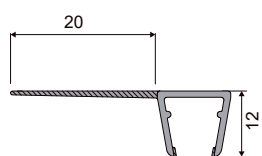

15.0333.806 Профиль уплотнительный, длина язычка 20 мм

Длина	Толщина стекла	Цвет
2500 мм	8-10 мм	Черный (806)