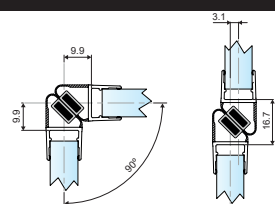

выбрать сечение, подходящее именно к вашей конструкции.

В конструкции магнитных уплотнителей используются магниты различной полярности (би- и триполярные). Продукция соответствует директивам, ограничивающим содержание вредных веществ. Магнитные уплотнители предназначены для стекол толщиной от 6 до 12 мм и поставляются хлыстами по 2500 мм и 3500 мм.

15.0333.806 Профиль уплотнительный, длина язычка 20 мм

Длина	Толщина стекла	Цвет
2500 мм	8-10 мм	Черный (806)

15.1304.806 Комплект уплотнителей магнитных, 90/180 град

Длина	Толщина стекла	Цвет
2500 мм	8-10 мм	Черный (806)

15.0330.806 Профиль уплотнительный

Длина	Толщина стекла	Цвет
2500 мм	8-10 мм	Черный (806)

15.0331.806 Профиль уплотнительный, длина язычка 10 мм

Длина	Толщина стекла	Цвет
2500 мм	8-10 мм	Черный (806)

15.0332.806 Профиль уплотнительный, длина язычка 11 мм

Длина	Толщина стекла	Цвет
2500 мм	8-10 мм	Черный (806)

15.0334.806 Профиль уплотнительный, длина язычка 25 мм

Длина	Толщина стекла	Цвет
2500 мм	8-10 мм	Черный (806)

15.0222.800 Профиль уплотнительный

Длина	Толщина стекла	Цвет
2500 мм	6-8 мм	Прозрачный (800)