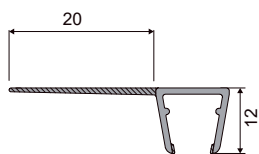

15.0224.800 Профиль уплотнительный

Длина	Толщина стекла	Цвет
2500 мм	6-8 мм	Прозрачный (800)

15.0225.800 Профиль уплотнительный

Длина	Толщина стекла	Цвет
2500 мм	6-8 мм	Прозрачный (800)

15.0330.800 Профиль уплотнительный

Длина	Толщина стекла	Цвет
2500 мм	8-10 мм	Прозрачный (800)

15.0331.800 Профиль уплотнительный, длина язычка 10 мм

Длина	Толщина стекла	Цвет
2500 мм	8-10 мм	Прозрачный (800)

15.0332.800 Профиль уплотнительный, длина язычка 11 мм

Длина	Толщина стекла	Цвет
2500 мм	8-10 мм	Прозрачный (800)

15.0333.800 Профиль уплотнительный, длина язычка 20 мм

Длина	Толщина стекла	Цвет
2500 мм	8-10 мм	Прозрачный (800)

15.0334.800 Профиль уплотнительный, длина язычка 25 мм

Длина	Толщина стекла	Цвет
2500 мм	8-10 мм	Прозрачный (800)

15.0336.800 Профиль уплотнительный мм, наклеивается на кромку стекла.

Длина	Толщина стекла	Цвет
3500 мм	8-10 мм	Прозрачный (800)

15.1304.800 Уплотнитель магнитный на стекло, пара, 90°/180°