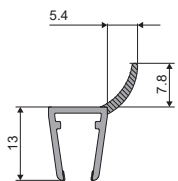

15.0330.806 Профиль уплотнительный

Длина	Толщина стекла	Цвет
2500 мм	8-10 мм	Черный (806)

15.0331.806 Профиль уплотнительный, длина язычка 10 мм

Длина	Толщина стекла	Цвет
2500 мм	8-10 мм	Черный (806)

15.0332.806 Профиль уплотнительный, длина язычка 11 мм

Длина	Толщина стекла	Цвет
2500 мм	8-10 мм	Черный (806)

15.0334.806 Профиль уплотнительный, длина язычка 25 мм

Длина	Толщина стекла	Цвет
2500 мм	8-10 мм	Черный (806)

15.0222.800 Профиль уплотнительный

Длина	Толщина стекла	Цвет
2500 мм	6-8 мм	Прозрачный (800)

15.0224.800 Профиль уплотнительный

Длина	Толщина стекла	Цвет
2500 мм	6-8 мм	Прозрачный (800)

15.0225.800 Профиль уплотнительный

Длина	Толщина стекла	Цвет
2500 мм	6-8 мм	Прозрачный (800)

15.0330.800 Профиль уплотнительный

Длина	Толщина стекла	Цвет
2500 мм	8-10 мм	Прозрачный (800)

15.0331.800 Профиль уплотнительный, длина язычка 10 мм

Длина	Толщина стекла	Цвет
2500 мм	8-10 мм	Прозрачный (800)

15.0332.800 Профиль уплотнительный, длина язычка 11 мм