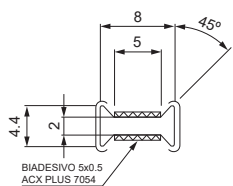

Длина	Толщина стекла	Цвет
2500 мм	8-10 мм	Прозрачный (800)

15.0336.800 Профиль уплотнительный мм, наклеивается на кромку стекла.

Длина	Толщина стекла	Цвет
3500 мм	8-10 мм	Прозрачный (800)

15.1304.800 Уплотнитель магнитный на стекло, пара, 90°/180°

Длина	Толщина стекла	Цвет
2500 мм	8-10 мм	Прозрачный (800)

16.5100.800 Профиль пластиковый межстекольный

Длина	Толщина стекла	Цвет
3500 мм	10 мм	Прозрачный (800)

16.5080.800 Профиль пластиковый межстекольный