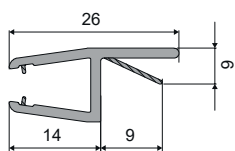

15.0333.806 Профиль уплотнительный, длина язычка 20 мм

Длина	Толщина стекла	Цвет
2500 мм	8-10 мм	Черный (806)

15.1304.806 Комплект уплотнителей магнитных, 90/180 град

Длина	Толщина стекла	Цвет
2500 мм	8-10 мм	Черный (806)

15.0330.806 Профиль уплотнительный

Длина	Толщина стекла	Цвет
2500 мм	8-10 мм	Черный (806)

15.0331.806 Профиль уплотнительный, длина язычка 10 мм

Длина	Толщина стекла	Цвет
2500 мм	8-10 мм	Черный (806)

15.0332.806 Профиль уплотнительный, длина язычка 11 мм

Длина	Толщина стекла	Цвет
2500 мм	8-10 мм	Черный (806)

15.0334.806 Профиль уплотнительный, длина язычка 25 мм

Длина	Толщина стекла	Цвет
2500 мм	8-10 мм	Черный (806)

15.0222.800 Профиль уплотнительный

Длина	Толщина стекла	Цвет
2500 мм	6-8 мм	Прозрачный (800)

15.0224.800 Профиль уплотнительный

Длина	Толщина стекла	Цвет
2500 мм	6-8 мм	Прозрачный (800)

15.0225.800 Профиль уплотнительный

Длина	Толщина стекла	Цвет
2500 мм	6-8 мм	Прозрачный (800)

15.0330.800 Профиль уплотнительный