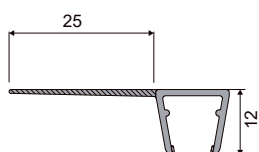

15.0333.806 Профиль уплотнительный, длина язычка 20 мм

Длина	Толщина стекла	Цвет
2500 мм	8-10 мм	Черный (806)

15.1304.806 Комплект уплотнителей магнитных, 90/180 град

Длина	Толщина стекла	Цвет
2500 мм	8-10 мм	Черный (806)

15.0330.806 Профиль уплотнительный

Длина	Толщина стекла	Цвет
2500 мм	8-10 мм	Черный (806)

15.0331.806 Профиль уплотнительный, длина язычка 10 мм

Длина	Толщина стекла	Цвет
2500 мм	8-10 мм	Черный (806)

15.0332.806 Профиль уплотнительный, длина язычка 11 мм

Длина	Толщина стекла	Цвет
2500 мм	8-10 мм	Черный (806)

15.0334.806 Профиль уплотнительный, длина язычка 25 мм

Длина	Толщина стекла	Цвет
2500 мм	8-10 мм	Черный (806)

15.0222.800 Профиль уплотнительный

Длина	Толщина стекла	Цвет
2500 мм	6-8 мм	Прозрачный (800)

15.0224.800 Профиль уплотнительный

Длина	Толщина стекла	Цвет
2500 мм	6-8 мм	Прозрачный (800)

15.0225.800 Профиль уплотнительный

Длина	Толщина стекла	Цвет
2500 мм	6-8 мм	Прозрачный (800)

15.0330.800 Профиль уплотнительный