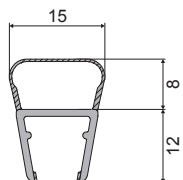

15.0330.806 Профиль уплотнительный

Длина	Толщина стекла	Цвет
2500 мм	8-10 мм	Черный (806)

15.0331.806 Профиль уплотнительный, длина язычка 10 мм

Длина	Толщина стекла	Цвет
2500 мм	8-10 мм	Черный (806)

15.0332.806 Профиль уплотнительный, длина язычка 11 мм

Длина	Толщина стекла	Цвет
2500 мм	8-10 мм	Черный (806)

15.0334.806 Профиль уплотнительный, длина язычка 25 мм

Длина	Толщина стекла	Цвет
2500 мм	8-10 мм	Черный (806)

15.0222.800 Профиль уплотнительный

Длина	Толщина стекла	Цвет
2500 мм	6-8 мм	Прозрачный (800)

15.0224.800 Профиль уплотнительный

Длина	Толщина стекла	Цвет
2500 мм	6-8 мм	Прозрачный (800)

15.0225.800 Профиль уплотнительный

Длина	Толщина стекла	Цвет
2500 мм	6-8 мм	Прозрачный (800)

15.0330.800 Профиль уплотнительный

Длина	Толщина стекла	Цвет
2500 мм	8-10 мм	Прозрачный (800)

15.0331.800 Профиль уплотнительный, длина язычка 10 мм

Длина	Толщина стекла	Цвет
2500 мм	8-10 мм	Прозрачный (800)

15.0332.800 Профиль уплотнительный, длина язычка 11 мм