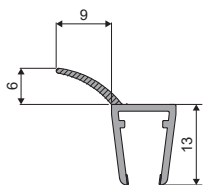

15.0330.806 Профиль уплотнительный

Длина	Толщина стекла	Цвет
2500 мм	8-10 мм	Черный (806)

15.0331.806 Профиль уплотнительный, длина язычка 10 мм

Длина	Толщина стекла	Цвет
2500 мм	8-10 мм	Черный (806)

15.0332.806 Профиль уплотнительный, длина язычка 11 мм

Длина	Толщина стекла	Цвет
2500 мм	8-10 мм	Черный (806)

15.0334.806 Профиль уплотнительный, длина язычка 25 мм

Длина	Толщина стекла	Цвет
2500 мм	8-10 мм	Черный (806)

15.0222.800 Профиль уплотнительный

Длина	Толщина стекла	Цвет
2500 мм	6-8 мм	Прозрачный (800)

15.0224.800 Профиль уплотнительный

Длина	Толщина стекла	Цвет
2500 мм	6-8 мм	Прозрачный (800)

15.0225.800 Профиль уплотнительный

Длина	Толщина стекла	Цвет
2500 мм	6-8 мм	Прозрачный (800)

15.0330.800 Профиль уплотнительный

Длина	Толщина стекла	Цвет
2500 мм	8-10 мм	Прозрачный (800)

15.0331.800 Профиль уплотнительный, длина язычка 10 мм

Длина	Толщина стекла	Цвет
2500 мм	8-10 мм	Прозрачный (800)

15.0332.800 Профиль уплотнительный, длина язычка 11 мм