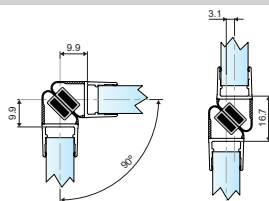

Длина	Толщина стекла	Цвет
2500 мм	8-10 мм	Прозрачный (800)

15.0331.800 Профиль уплотнительный, длина язычка 10 мм

Длина	Толщина стекла	Цвет
2500 мм	8-10 мм	Прозрачный (800)

15.0332.800 Профиль уплотнительный, длина язычка 11 мм

Длина	Толщина стекла	Цвет
2500 мм	8-10 мм	Прозрачный (800)

15.0333.800 Профиль уплотнительный, длина язычка 20 мм

Длина	Толщина стекла	Цвет
2500 мм	8-10 мм	Прозрачный (800)

15.0334.800 Профиль уплотнительный, длина язычка 25 мм

Длина	Толщина стекла	Цвет
2500 мм	8-10 мм	Прозрачный (800)

15.0336.800 Профиль уплотнительный мм, наклеивается на кромку стекла.

Длина	Толщина стекла	Цвет
3500 мм	8-10 мм	Прозрачный (800)

15.1304.800 Уплотнитель магнитный на стекло, пара, 90°/180°

Длина	Толщина стекла	Цвет
2500 мм	8-10 мм	Прозрачный (800)

16.5100.800 Профиль пластиковый межстекольный

Длина	Толщина стекла	Цвет
3500 мм	10 мм	Прозрачный (800)

16.5080.800 Профиль пластиковый межстекольный