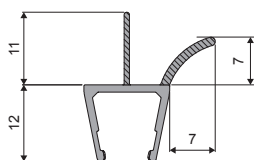

Длина	Толщина стекла	Цвет
2500 мм	8-10 мм	Черный (806)

15.0334.806 Профиль уплотнительный, длина язычка 25 мм

Длина	Толщина стекла	Цвет
2500 мм	8-10 мм	Черный (806)

15.0222.800 Профиль уплотнительный

Длина	Толщина стекла	Цвет
2500 мм	6-8 мм	Прозрачный (800)

15.0224.800 Профиль уплотнительный

Длина	Толщина стекла	Цвет
2500 мм	6-8 мм	Прозрачный (800)

15.0225.800 Профиль уплотнительный

Длина	Толщина стекла	Цвет
2500 мм	6-8 мм	Прозрачный (800)

15.0330.800 Профиль уплотнительный

Длина	Толщина стекла	Цвет
2500 мм	8-10 мм	Прозрачный (800)

15.0331.800 Профиль уплотнительный, длина язычка 10 мм

Длина	Толщина стекла	Цвет
2500 мм	8-10 мм	Прозрачный (800)

15.0332.800 Профиль уплотнительный, длина язычка 11 мм

Длина	Толщина стекла	Цвет
2500 мм	8-10 мм	Прозрачный (800)

15.0333.800 Профиль уплотнительный, длина язычка 20 мм

Длина	Толщина стекла	Цвет
2500 мм	8-10 мм	Прозрачный (800)

15.0334.800 Профиль уплотнительный, длина язычка 25 мм