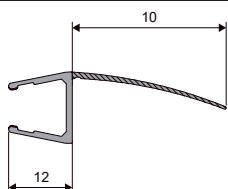

выбрать сечение, подходящее именно к вашей конструкции.

В конструкции магнитных уплотнителей используются магниты различной полярности (би- и триполярные). Продукция соответствует директивам, ограничивающим содержание вредных веществ. Магнитные уплотнители предназначены для стекол толщиной от 6 до 12 мм и поставляются хлыстами по 2500 мм и 3500 мм.

15.0333.806 Профиль уплотнительный, длина язычка 20 мм

Длина	Толщина стекла	Цвет
2500 мм	8-10 мм	Черный (806)

15.1304.806 Комплект уплотнителей магнитных, 90/180 град

Длина	Толщина стекла	Цвет
2500 мм	8-10 мм	Черный (806)

15.0330.806 Профиль уплотнительный

Длина	Толщина стекла	Цвет
2500 мм	8-10 мм	Черный (806)

15.0331.806 Профиль уплотнительный, длина язычка 10 мм

Длина	Толщина стекла	Цвет
2500 мм	8-10 мм	Черный (806)

15.0332.806 Профиль уплотнительный, длина язычка 11 мм

Длина	Толщина стекла	Цвет
2500 мм	8-10 мм	Черный (806)

15.0334.806 Профиль уплотнительный, длина язычка 25 мм

Длина	Толщина стекла	Цвет
2500 мм	8-10 мм	Черный (806)

15.0222.800 Профиль уплотнительный

Длина	Толщина стекла	Цвет
2500 мм	6-8 мм	Прозрачный (800)