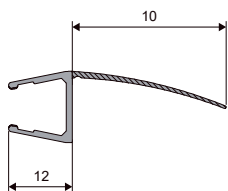

Длина	Толщина стекла	Цвет
2500 мм	8-10 мм	Черный (806)

15.0334.806 Профиль уплотнительный, длина язычка 25 мм

Длина	Толщина стекла	Цвет
2500 мм	8-10 мм	Черный (806)

15.0222.800 Профиль уплотнительный

Длина	Толщина стекла	Цвет
2500 мм	6-8 мм	Прозрачный (800)

15.0224.800 Профиль уплотнительный

Длина	Толщина стекла	Цвет
2500 мм	6-8 мм	Прозрачный (800)

15.0225.800 Профиль уплотнительный

Длина	Толщина стекла	Цвет
2500 мм	6-8 мм	Прозрачный (800)

15.0330.800 Профиль уплотнительный

Длина	Толщина стекла	Цвет
2500 мм	8-10 мм	Прозрачный (800)

15.0331.800 Профиль уплотнительный, длина язычка 10 мм

Длина	Толщина стекла	Цвет
2500 мм	8-10 мм	Прозрачный (800)

15.0332.800 Профиль уплотнительный, длина язычка 11 мм

Длина	Толщина стекла	Цвет
2500 мм	8-10 мм	Прозрачный (800)

15.0333.800 Профиль уплотнительный, длина язычка 20 мм

Длина	Толщина стекла	Цвет
2500 мм	8-10 мм	Прозрачный (800)

15.0334.800 Профиль уплотнительный, длина язычка 25 мм