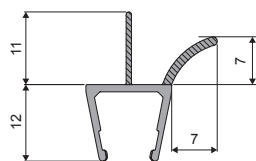

15.0333.806 Профиль уплотнительный, длина язычка 20 мм

Длина	Толщина стекла	Цвет
2500 мм	8-10 мм	Черный (806)

15.1304.806 Комплект уплотнителей магнитных, 90/180 град

Длина	Толщина стекла	Цвет
2500 мм	8-10 мм	Черный (806)

15.0330.806 Профиль уплотнительный

Длина	Толщина стекла	Цвет
2500 мм	8-10 мм	Черный (806)

15.0331.806 Профиль уплотнительный, длина язычка 10 мм

Длина	Толщина стекла	Цвет
2500 мм	8-10 мм	Черный (806)

15.0332.806 Профиль уплотнительный, длина язычка 11 мм

Длина	Толщина стекла	Цвет
2500 мм	8-10 мм	Черный (806)

15.0334.806 Профиль уплотнительный, длина язычка 25 мм

Длина	Толщина стекла	Цвет
2500 мм	8-10 мм	Черный (806)

15.0222.800 Профиль уплотнительный

Длина	Толщина стекла	Цвет
2500 мм	6-8 мм	Прозрачный (800)